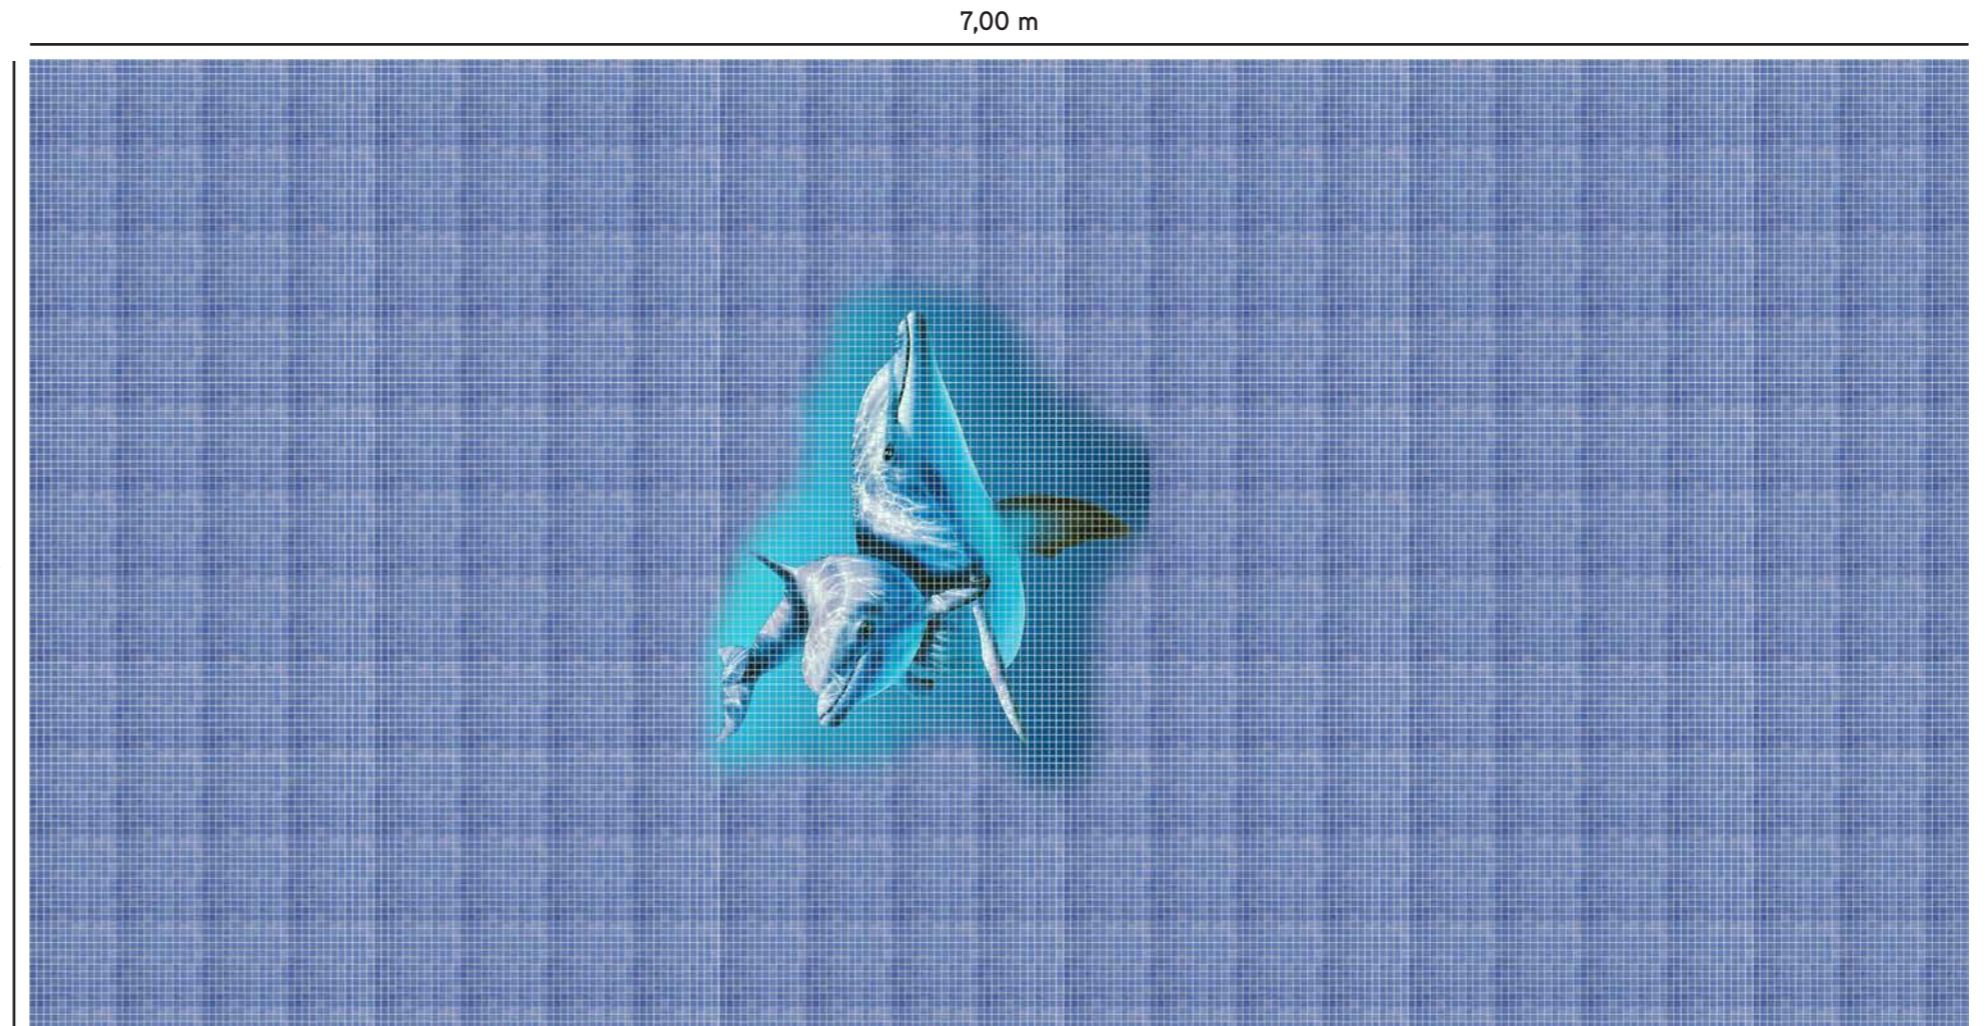

DOLPHIN Deco

POOL option 1

Proyecto
DOLPHIN Digital Deco

Cliente

Medidas
2 x 1,70 m

MATERIALES

GN104

DOLPHIN Deco

POOL option 2

Proyecto
DOLPHIN Digital Deco

Cliente

Medidas
2 x 1,70 m

MATERIALES

GN104