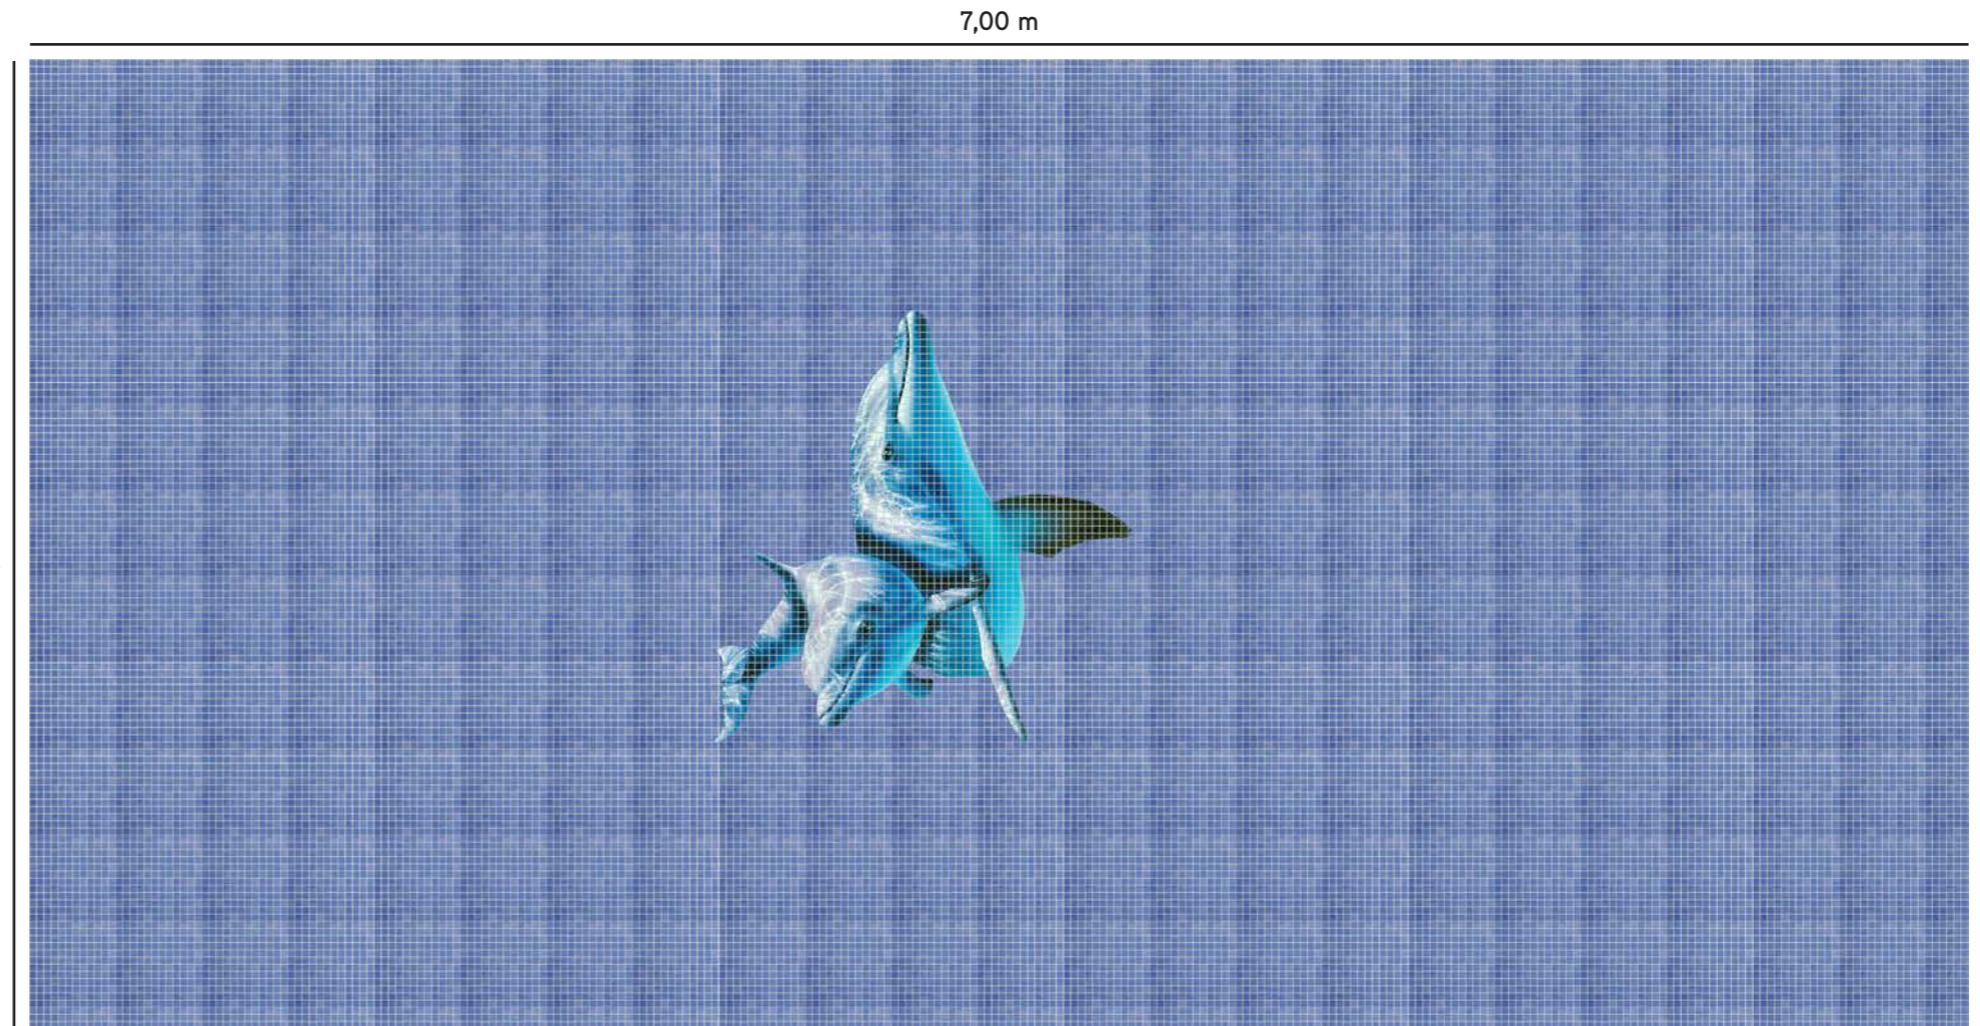

DOLPHIN Deco

POOL option 1

Proyecto
DOLPHIN Digital Deco

Cliente

Medidas
2 x 1,70 m

MATERIALES

GN104

DOLPHIN Deco

POOL option 2

Proyecto
DOLPHIN Digital Deco

Cliente

Medidas
2 x 1,70 m

MATERIALES

GN104