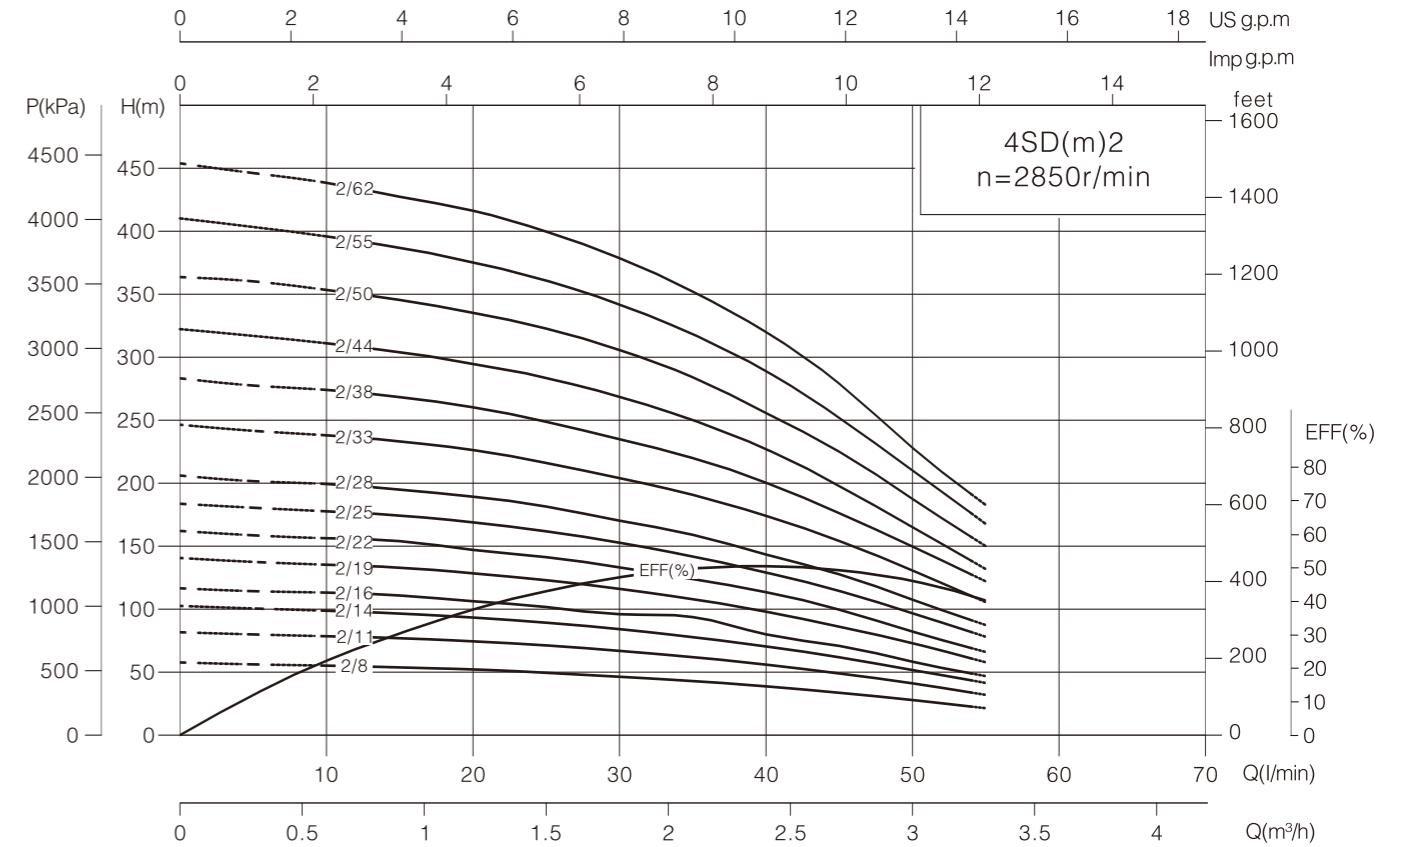

Model	Power		Outlet (inch)	Flow range											
	kW	HP		m³/h	0	0.3	0.6	0.9	1.2	1.5	1.8	2.1	2.4	2.7	
1phase				l/min	0	5	10	15	20	25	30	35	40	45	
220V				H(m)											
3SDm 2/7	0.18	0.25	1		30	30	29	29	27	25	23	20	16	11	
3SDm 2/10	0.25	0.33			43	42	42	41	39	36	33	28	23	16	
3SDm 2/14	0.37	0.5			60	59	59	57	54	51	46	40	32	23	
3SDm 2/20	0.55	0.75			86	85	84	82	78	73	66	57	46	32	
3SDm 2/27	0.75	1			115	114	113	110	105	98	88	76	62	44	
3SDm 2/33	1.1	1.5			142	141	139	136	130	120	109	93	77	53	

Model	Power		Outlet (inch)	Flow range														Head range (m)
	1phase 220V	3phase 380V		kW	HP	m³/h	0	0.3	0.6	0.9	1.2	1.5	1.8	2.1	2.4	2.7	3	
4SDm2/8	-	-	0.37	0.5	58	56	55	54	52	50	46	43	38	34	27	21	55~22	
4SDm2/11	-	-	0.55	0.75	82	80	79	77	74	71	67	62	56	49	41	32	77~34	
4SDm2/14	4SD2/14	0.75	1	102	100	99	97	93	89	84	82	70	62	51	41	99~43		
4SDm2/16	4SD2/16	0.75	1	117	114	113	111	106	102	96	94	80	71	58	47	113~49		
4SDm2/19	4SD2/19	1.1	1.5	140	137	135	133	127	122	115	107	98	86	71	57	135~60		
4SDm2/22	4SD2/22	1.1	1.5	162	159	156	154	147	141	133	124	113	100	82	66	156~69		
4SDm2/25	4SD2/25	1.5	2	184	180	178	174	169	162	152	142	128	114	96	78	178~81		
4SDm2/28	4SD2/28	1.5	2	206	202	199	195	189	181	170	159	143	128	108	87	199~91		
4SDm2/33	4SD2/33	2.2	3	246	241	238	233	226	216	204	191	174	153	130	106	238~110		
4SDm2/38	4SD2/38	2.2	3	283	278	274	268	260	249	235	220	200	176	150	122	274~127		
-	4SD2/44	3	4	320	317	311	304	295	284	269	250	225	198	165	132	311~137		
-	4SD2/50	3	4	364	360	353	345	335	323	306	284	256	225	188	150	353~156		
-	4SD2/55	4	5.5	410	403	396	386	376	361	342	318	289	252	206	165	396~175		
-	4SD2/62	4	5.5	454	446	438	427	416	400	379	352	320	279	228	183	438~190		