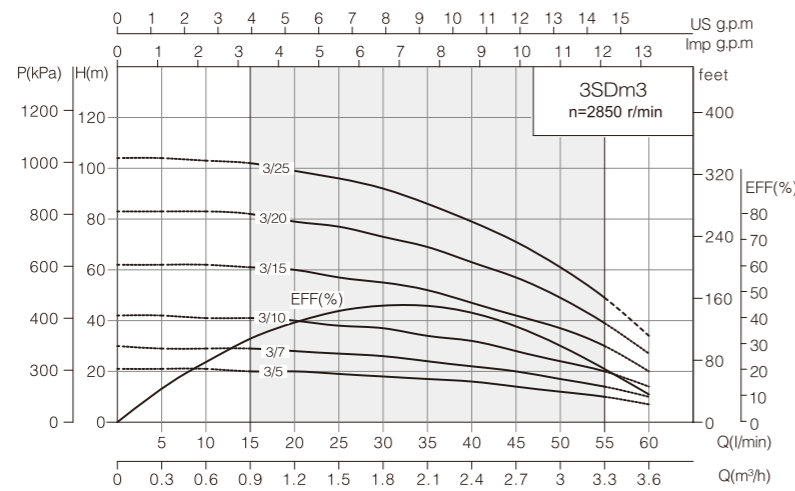

Model	Power		Outlet (inch)	Flow range											
	kW	HP		m³/h	0	0.3	0.6	0.9	1.2	1.5	1.8	2.1	2.4	2.7	
1phase				l/min	0	5	10	15	20	25	30	35	40	45	
220V				H(m)											
3SDm 2/7	0.18	0.25	1		30	30	29	29	27	25	23	20	16	11	
3SDm 2/10	0.25	0.33			43	42	42	41	39	36	33	28	23	16	
3SDm 2/14	0.37	0.5			60	59	59	57	54	51	46	40	32	23	
3SDm 2/20	0.55	0.75			86	85	84	82	78	73	66	57	46	32	
3SDm 2/27	0.75	1			115	114	113	110	105	98	88	76	62	44	
3SDm 2/33	1.1	1.5			142	141	139	136	130	120	109	93	77	53	

Model	Power		Outlet (inch)	Flow range													
	kW	HP		m³/h	0	0.3	0.6	0.9	1.2	1.5	1.8	2.1	2.4	2.7	3	3.3	3.6
1phase				l/min	0	5	10	15	20	25	30	35	40	45	50	55	60
220V				H(m)													
3SDm 3/5	0.18	0.25	1		21	21	21	20	20	19	18	17	16	14	12	10	7
3SDm 3/7	0.25	0.33			30	29	29	29	28	27	26	24	22	20	17	14	10
3SDm 3/10	0.37	0.5			41	42	41	41	40	38	37	34	32	28	24	20	14
3SDm 3/15	0.55	0.75			62	62	62	61	60	57	55	52	47	42	37	30	20
3SDm 3/20	0.75	1			83	83	83	82	79	77	73	69	63	57	49	39	27
3SDm 3/25	1.1	1.5			104	104	103	102	99	96	92	86	79	71	61	49	34