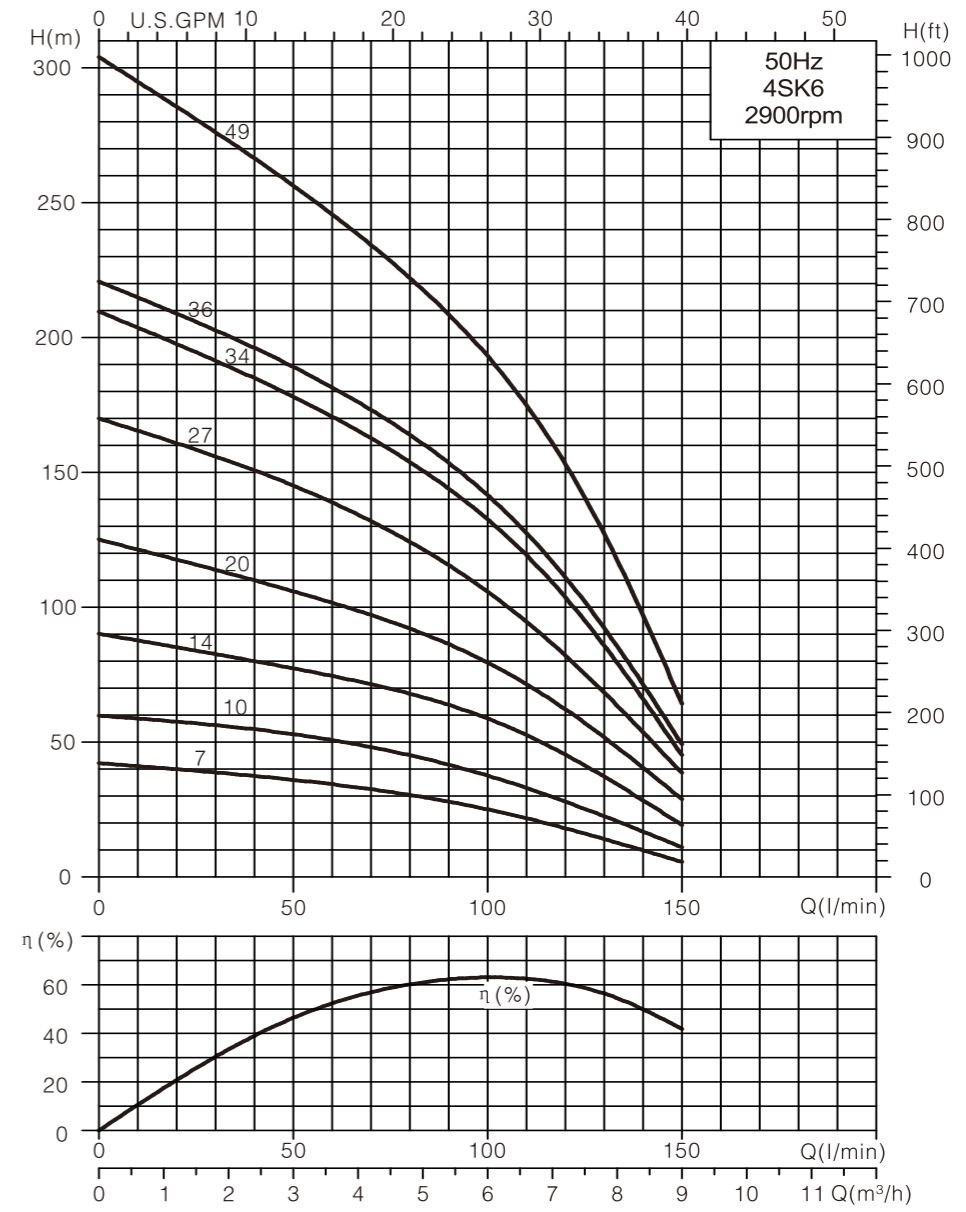

Model	Power		Outlet (inch)	m³/h l/min	0	3.6	4.2	4.8	5.4	6	6.6
	kW	HP			0	60	70	80	90	100	110
4SK5-4	0.37	0.5	1.25"	H(m)	26	19	17	14	11	7	4
4SK5-6	0.55	0.75			38	30	26	22	18	12	8
4SK5-8	0.75	1			51	39	35	30	24	18	14
4SK5-12	1.1	1.5			77	63	57	49	41	31	21
4SK5-16	1.5	2			102	86	77	68	57	46	34
4SK5-24	2.2	3			151	122	111	97	80	62	44
4SK5-32	3	4			203	162	146	127	105	80	59
4SK5-40	4	5.5			253	202	182	159	131	102	70
4SK5-44	4	5.5			278	230	210	187	159	127	94

Model	Power		Outlet (inch)	m³/h l/min	0	5.4	6	6.6	7.2	7.8	9
	kW	HP			0	90	100	110	120	130	150
4SK6-7	0.75	1	2"	H(m)	42	28	25	22	19	15	8
4SK6-10	1.1	1.5			62	41	38	34	29	23	12
4SK6-14	1.5	2			90	63	59	53	46	37	19
4SK6-20	2.2	3			125	86	80	71	62	52	29
4SK6-27	3	4			169	115	107	96	84	70	39
4SK6-34	4	5.5			208	143	132	120	103	86	48
4SK6-36	4	5.5			221	154	143	127	112	93	49
4SK6-49	5.5	7.5			302	209	193	171	151	123	64