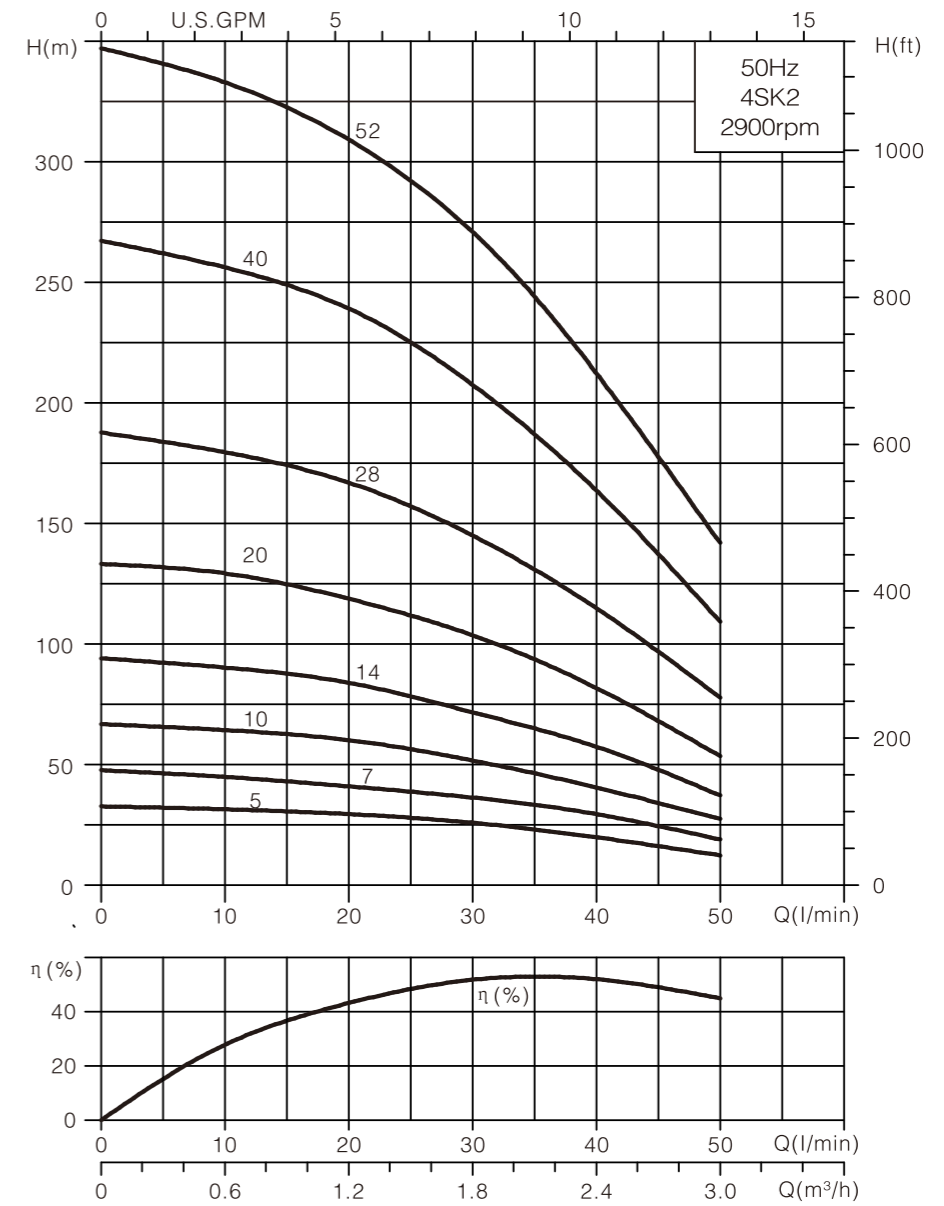

Model	Power		Outlet (inch)	m³/h	0	0.3	0.6	0.9	1.2	1.5
	kW	HP			l/min	0	5	10	15	20
4SK1-10	0.37	0.5	1.25"	H(m)	67	63	55	46	33	18
4SK1-13	0.37	0.5			86	78	70	56	42	23
4SK1-19	0.55	0.75			126	118	105	86	60	30
4SK1-26	0.75	1			173	160	141	117	81	39
4SK1-38	1.1	1.5			253	234	208	169	117	52
4SK1-50	1.5	2			318	295	266	218	158	70

Model	Power		Outlet (inch)	m³/h	0	1.5	1.8	2.1	2.4	2.7	3
	kW	HP			l/min	0	25	30	35	40	45
4SK2-5	0.37	0.5	1.25"	H(m)	33	28	26	24	20	17	13
4SK2-7	0.37	0.5			47	39	35	32	28	24	19
4SK2-10	0.55	0.75			67	56	52	47	41	35	27
4SK2-14	0.75	1			93	78	73	66	57	50	37
4SK2-20	1.1	1.5			133	113	104	97	82	72	53
4SK2-28	1.5	2			187	158	146	130	115	97	74
4SK2-40	2.2	3			267	226	208	186	164	136	106
4SK2-52	3	4			347	294	271	243	213	178	138