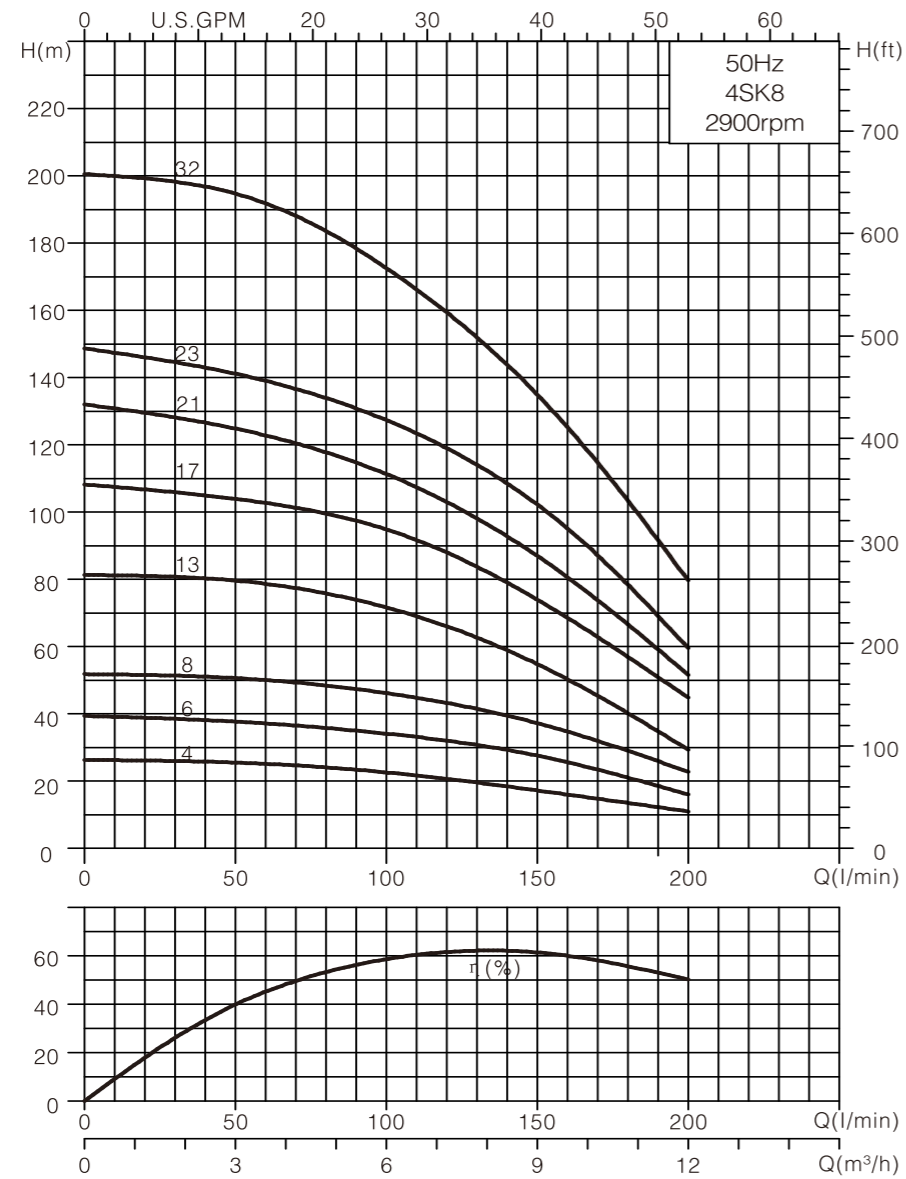

Model	Power		Outlet (inch)	m³/h l/min	0	7.2	7.8	8.4	9.0	9.6	12
	kW	HP			0	120	130	140	150	160	200
4SK8-4	0.75	1	2"	H(m)	26	21	20	19	18	17	11
4SK8-6	1.1	1.5			39	32	30	29	27	26	18
4SK8-8	1.5	2			52	43	40	39	37	35	24
4SK8-13	2.2	3			82	66	62	59	53	50	30
4SK8-17	3	4			108	87	83	79	75	70	47
4SK8-21	4	5.5			132	103	98	93	88	82	52
4SK8-23	4	5.5			148	118	113	108	101	95	60
4SK8-32	5.5	7.5			202	160	151	143	133	125	80

Model	Power		Outlet (inch)	m³/h l/min	0	9.6	10.8	12	13.2	14.4	15.6
	kW	HP			0	160	180	200	220	240	260
4SK12-7	1.5	2	2"	H(m)	45	31	28	25	22	18	14
4SK12-10	2.2	3			64	44	41	36	32	26	20
4SK12-14	3	4			89	62	56	49	43	35	29
4SK12-17	4	5.5			107	74	67	59	51	42	33
4SK12-19	4	5.5			120	89	76	68	58	48	38
4SK12-26	5.5	7.5			163	111	100	87	75	61	47
4SK12-35	7.5	10			221	155	140	125	108	90	67