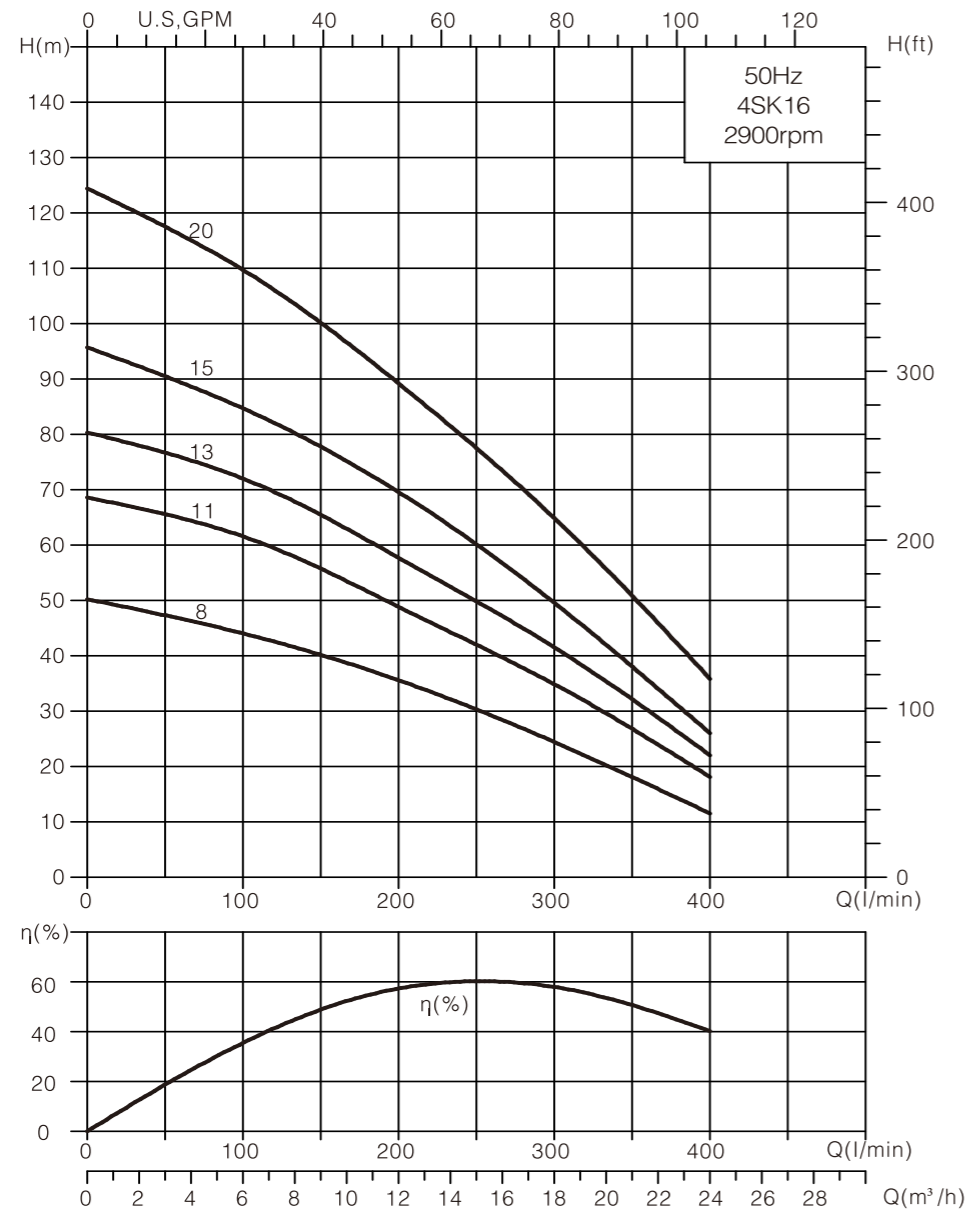

4SK16

Model	Power		Outlet (inch)	m³/h	0	15.6	16.8	18	19.2	20.4	24	
	kW	HP			l/min	0	260	280	300	320	240	400
4SK16-8	2.2	3	2"	H(m)	49	28	25	23	20	18	9	
4SK16-10	3	4			67	39	36	33	30	27	16	
4SK16-13	4	5.5			79	47	43	40	36	32	20	
4SK16-15	4	5.5			93	55	51	47	43	39	25	
4SK16-20	5.5	7.5			122	72	67	61	56	50	32	
4SK16-28	7.5	10			151	92	85	78	70	62	40