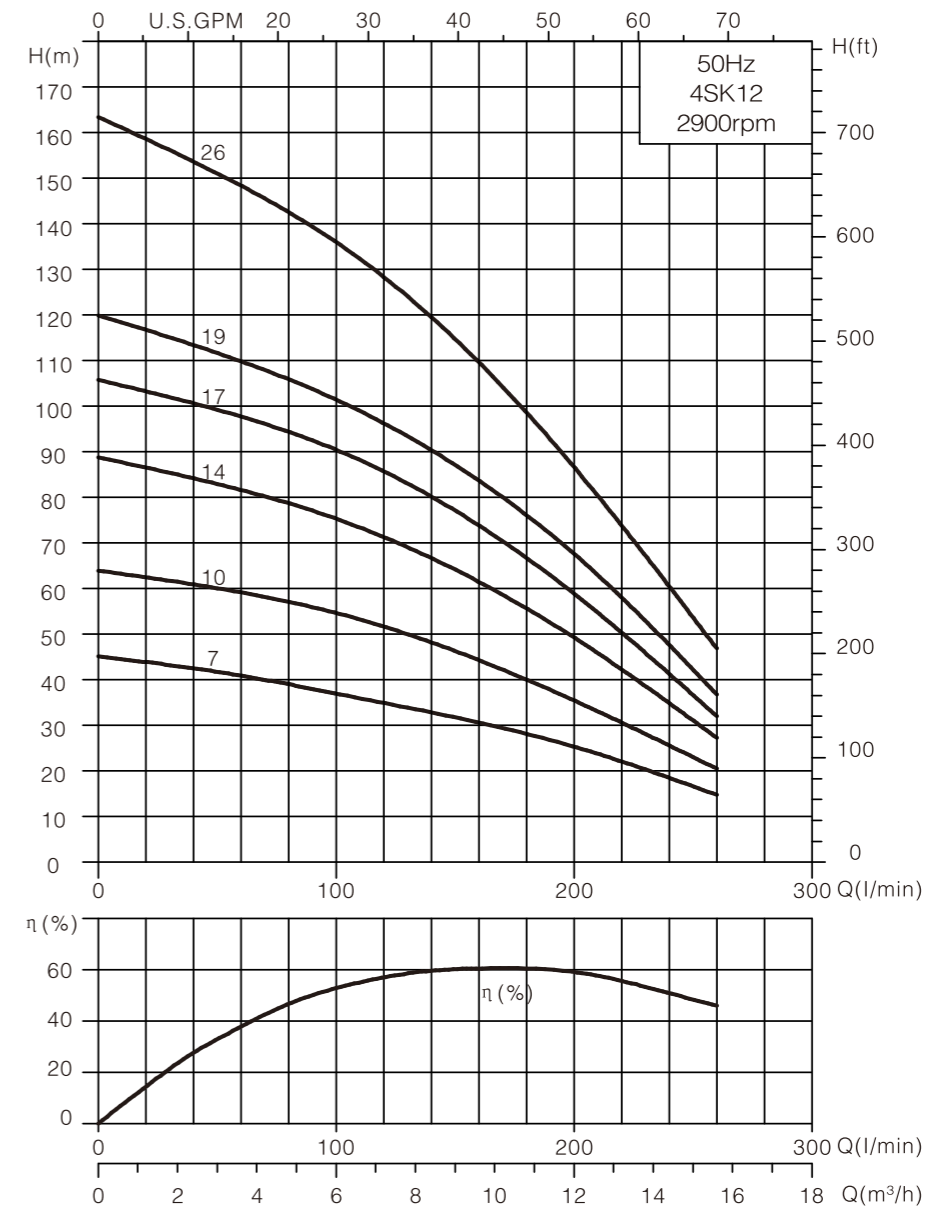

Model	Power		Outlet (inch)	m³/h l/min	0	7.2	7.8	8.4	9.0	9.6	12
	kW	HP			0	120	130	140	150	160	200
4SK8-4	0.75	1	2"	H(m)	26	21	20	19	18	17	11
4SK8-6	1.1	1.5			39	32	30	29	27	26	18
4SK8-8	1.5	2			52	43	40	39	37	35	24
4SK8-13	2.2	3			82	66	62	59	53	50	30
4SK8-17	3	4			108	87	83	79	75	70	47
4SK8-21	4	5.5			132	103	98	93	88	82	52
4SK8-23	4	5.5			148	118	113	108	101	95	60
4SK8-32	5.5	7.5			202	160	151	143	133	125	80

Model	Power		Outlet (inch)	m³/h l/min	0	9.6	10.8	12	13.2	14.4	15.6
	kW	HP			0	160	180	200	220	240	260
4SK12-7	1.5	2	2"	H(m)	45	31	28	25	22	18	14
4SK12-10	2.2	3			64	44	41	36	32	26	20
4SK12-14	3	4			89	62	56	49	43	35	29
4SK12-17	4	5.5			107	74	67	59	51	42	33
4SK12-19	4	5.5			120	89	76	68	58	48	38
4SK12-26	5.5	7.5			163	111	100	87	75	61	47
4SK12-35	7.5	10			221	155	140	125	108	90	67