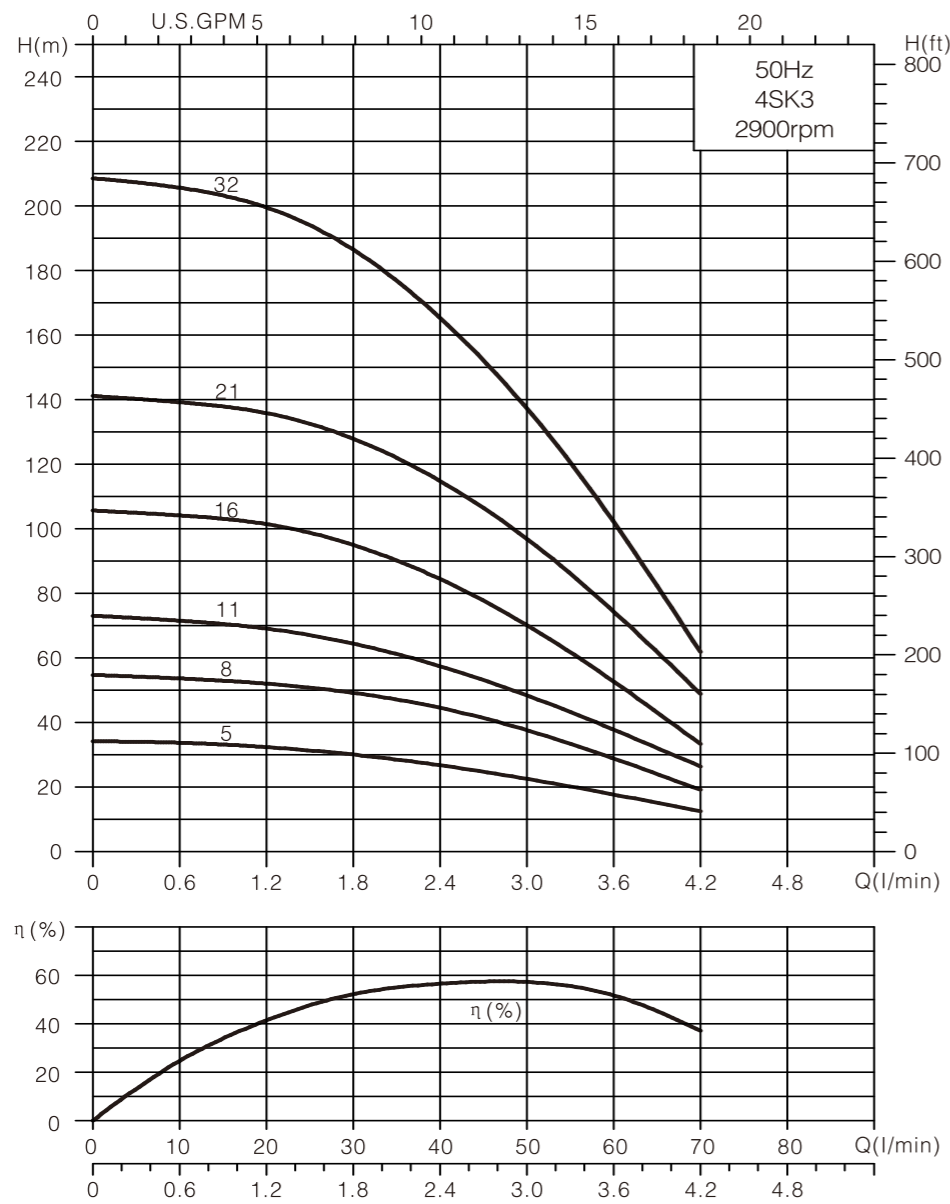

Model	Power		Outlet (inch)	m³/h	0	0.3	0.6	0.9	1.2	1.5
	kW	HP			l/min	0	5	10	15	20
4SK1-10	0.37	0.5	1.25"	H(m)	67	63	55	46	33	18
4SK1-13	0.37	0.5			86	78	70	56	42	23
4SK1-19	0.55	0.75			126	118	105	86	60	30
4SK1-26	0.75	1			173	160	141	117	81	39
4SK1-38	1.1	1.5			253	234	208	169	117	52
4SK1-50	1.5	2			318	295	266	218	158	70

Model	Power		Outlet (inch)	m³/h	0	1.5	1.8	2.1	2.4	2.7	3
	kW	HP			l/min	0	25	30	35	40	45
4SK2-5	0.37	0.5	1.25"	H(m)	33	28	26	24	20	17	13
4SK2-7	0.37	0.5			47	39	35	32	28	24	19
4SK2-10	0.55	0.75			67	56	52	47	41	35	27
4SK2-14	0.75	1			93	78	73	66	57	50	37
4SK2-20	1.1	1.5			133	113	104	97	82	72	53
4SK2-28	1.5	2			187	158	146	130	115	97	74
4SK2-40	2.2	3			267	226	208	186	164	136	106
4SK2-52	3	4			347	294	271	243	213	178	138