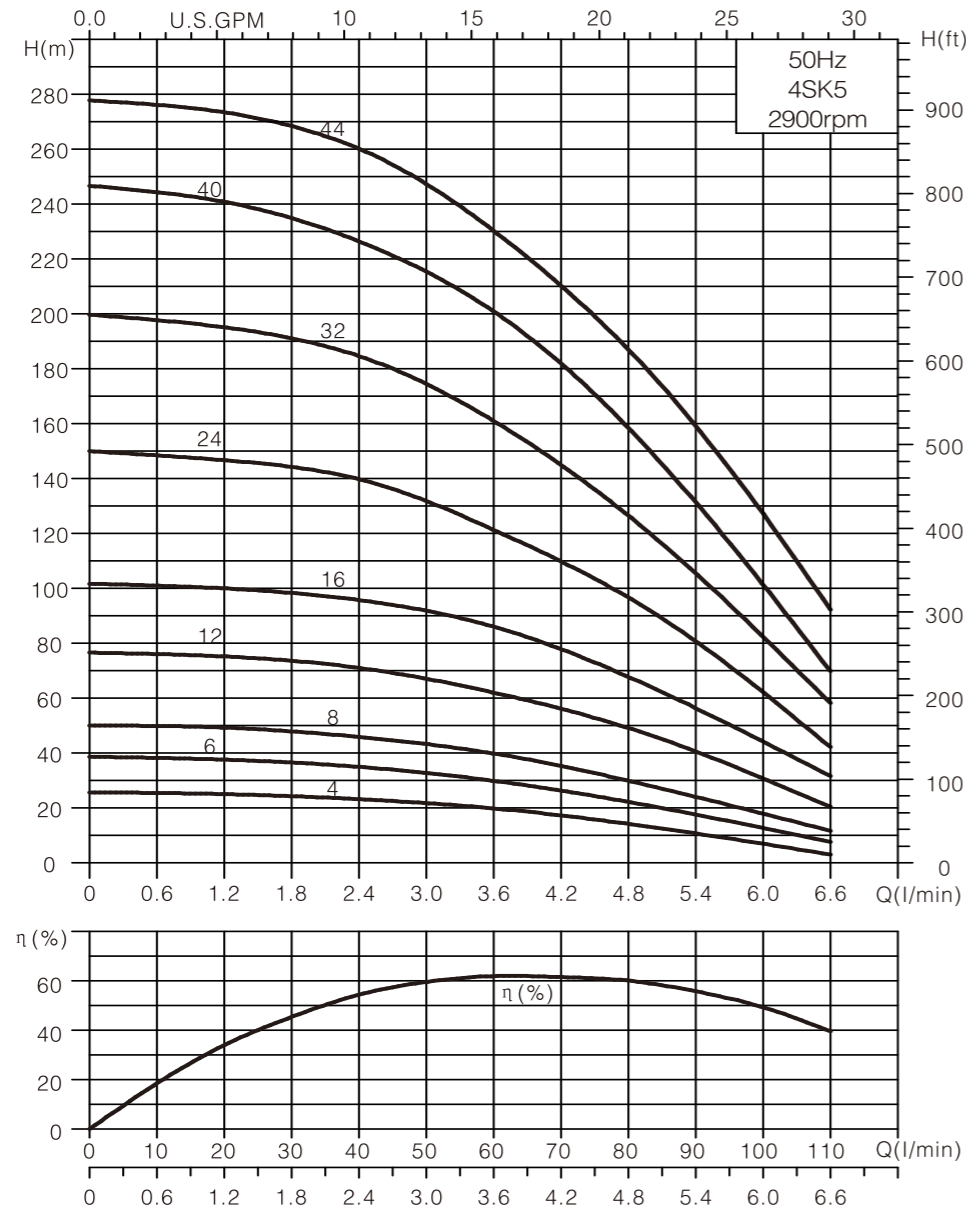

Model	Power		Outlet (inch)	m³/h l/min	0	3.6	4.2	4.8	5.4	6	6.6
	kW	HP			0	60	70	80	90	100	110
4SK5-4	0.37	0.5	1.25"	H(m)	26	19	17	14	11	7	4
4SK5-6	0.55	0.75			38	30	26	22	18	12	8
4SK5-8	0.75	1			51	39	35	30	24	18	14
4SK5-12	1.1	1.5			77	63	57	49	41	31	21
4SK5-16	1.5	2			102	86	77	68	57	46	34
4SK5-24	2.2	3			151	122	111	97	80	62	44
4SK5-32	3	4			203	162	146	127	105	80	59
4SK5-40	4	5.5			253	202	182	159	131	102	70
4SK5-44	4	5.5			278	230	210	187	159	127	94

Model	Power		Outlet (inch)	m³/h l/min	0	5.4	6	6.6	7.2	7.8	9
	kW	HP			0	90	100	110	120	130	150
4SK6-7	0.75	1	2"	H(m)	42	28	25	22	19	15	8
4SK6-10	1.1	1.5			62	41	38	34	29	23	12
4SK6-14	1.5	2			90	63	59	53	46	37	19
4SK6-20	2.2	3			125	86	80	71	62	52	29
4SK6-27	3	4			169	115	107	96	84	70	39
4SK6-34	4	5.5			208	143	132	120	103	86	48
4SK6-36	4	5.5			221	154	143	127	112	93	49
4SK6-49	5.5	7.5			302	209	193	171	151	123	64