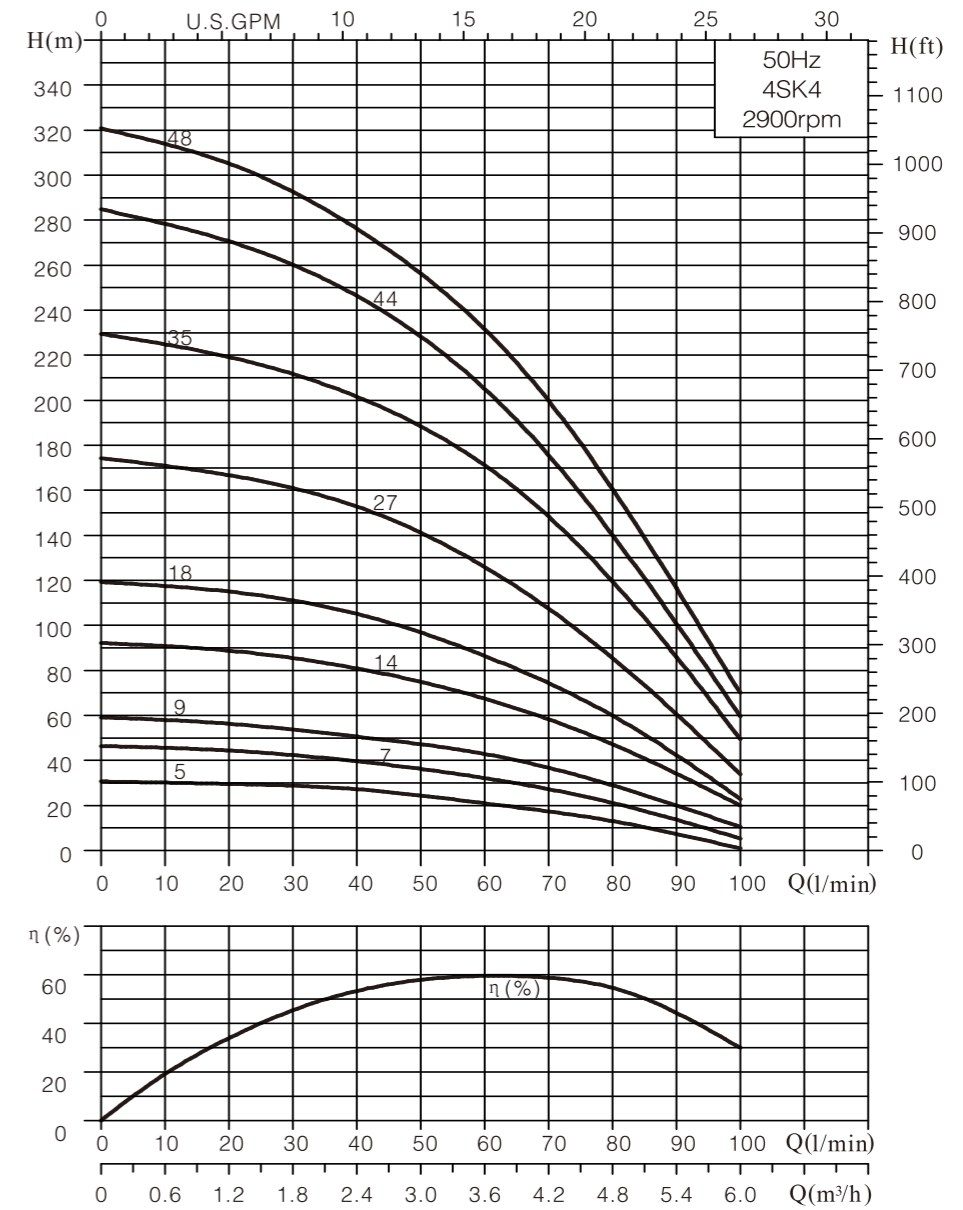

Model	Power		Outlet (inch)	m³/h	0	0.3	0.6	0.9	1.2	1.5
	kW	HP			l/min	0	5	10	15	20
4SK1-10	0.37	0.5	1.25"	H(m)	67	63	55	46	33	18
4SK1-13	0.37	0.5			86	78	70	56	42	23
4SK1-19	0.55	0.75			126	118	105	86	60	30
4SK1-26	0.75	1			173	160	141	117	81	39
4SK1-38	1.1	1.5			253	234	208	169	117	52
4SK1-50	1.5	2			318	295	266	218	158	70

Model	Power		Outlet (inch)	m³/h	0	1.5	1.8	2.1	2.4	2.7	3
	kW	HP			l/min	0	25	30	35	40	45
4SK2-5	0.37	0.5	1.25"	H(m)	33	28	26	24	20	17	13
4SK2-7	0.37	0.5			47	39	35	32	28	24	19
4SK2-10	0.55	0.75			67	56	52	47	41	35	27
4SK2-14	0.75	1			93	78	73	66	57	50	37
4SK2-20	1.1	1.5			133	113	104	97	82	72	53
4SK2-28	1.5	2			187	158	146	130	115	97	74
4SK2-40	2.2	3			267	226	208	186	164	136	106
4SK2-52	3	4			347	294	271	243	213	178	138