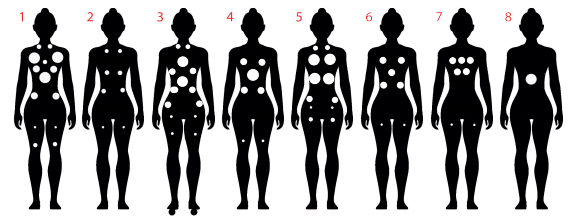

SÉRIE | E770  
Exécutive

E770

JETS  
70

POMPES EAU  
3

POMPE AIR  
1

91" x 91" x 40"

7 Places : 7 sièges

Poids : 5159 lbs plein | 1059 lbs vide

Volume : 1620 litres

Technique

- > 1 pompe bi-vitesse : 3hp | 7bhp
- > 2 pompes mono-vitesse : 3hp | 7bhp
- > Blower : 120V
- > Électricité : 240V | GFCI 60A

FINITION  
EXTÉRIEURE

Mohogany

Gray Marble

COULEUR  
DE L'ACRYLIQUE

Storm Cloud

Midnight Canyon

Tuscan Sun

Sterling Silver

Smoky Mountain

\* Des frais peuvent s'appliquer selon le choix de couleurs.

Inclus

- > Couvert de spa 5"/3"
- > Valves de contrôle rétroéclairées
- > Jets chromés deux tons
- > Isolant 1-1/2"
- > Lumières de chromothérapie
- > Système de contrôle Gecko
- > 2 fontaines rétroéclairées
- > 1 jet Vulcano
- > Clavier K1000