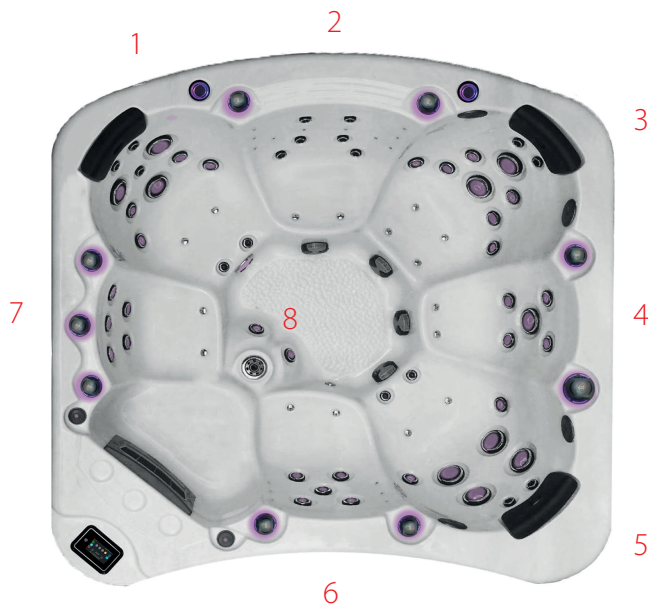

SÉRIE | E770  
Exécutive

E770

JETS  
70

POMPES EAU  
3

POMPE AIR  
1

91" x 91" x 40"

7 Places : 7 sièges

Poids : 5159 lbs plein | 1059 lbs vide

Volume : 1620 litres

Technique

- > 1 pompe bi-vitesse : 3hp | 7bhp
- > 2 pompes mono-vitesse : 3hp | 7bhp
- > Blower : 120V
- > Électricité : 240V | GFCI 60A

FINITION  
EXTÉRIEURE

Mohogany

Gray Marble

COULEUR  
DE L'ACRYLIQUE

Storm Cloud

Midnight Canyon

Tuscan Sun

Sterling Silver

Smoky Mountain

\* Des frais peuvent s'appliquer selon le choix de couleurs.

Inclus

- > Couvert de spa 5"/3"
- > Valves de contrôle rétroéclairées
- > Jets chromés deux tons
- > Isolant 1-1/2"
- > Lumières de chromothérapie
- > Système de contrôle Gecko
- > 2 fontaines rétroéclairées
- > 1 jet Vulcano
- > Clavier K1000

ÉQUIPEMENTS DE SÉRIE

Bluetooth audio

Jets éclairés

Wi-Fi In.Touch2

Clavier tactile

Ligne d'eau DEL