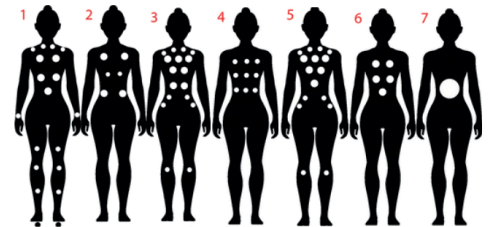

PARTY | 900

83" x 83" x 36"

6 Places : 1 chaise longue, 5 sièges

Poids : 4498 lbs plein | 750 lbs vide

Volume : 1700 litres

Technique

- > 1 pompe bi-vitesse : 3hp | 7bhp
- > 2 pompes mono-vitesse : 3hp | 7bhp
- > Blower : 120V
- > Électricité : 240V | GFCI 60A

FINITION EXTÉRIEURE

Gray Marble

COULEUR DE L'ACRYLIQUE

Storm Cloud

Midnight Canyon

Tuscan Sun

Sterling Silver

Smoky Mountain

* Des frais peuvent s'appliquer selon le choix de couleurs.

Inclus

- > Couvert de spa 5"/3"
- > Valves de contrôle rétroéclairées
- > Jets chromés deux tons
- > Isolant 1-1/2"
- > Lumières de chromothérapie
- > Système de contrôle Gecko
- > Clavier K1000 tactile
- > 2 fontaines rétroéclairées
- > 1 jet Vulcano
- > Bluetooth audio
- > Seau à champagne