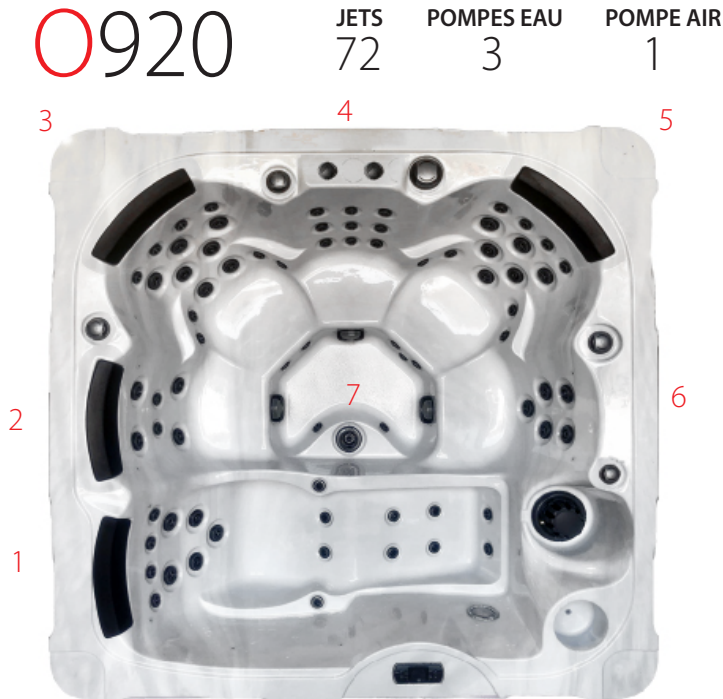

PARTY | 900

83" x 83" x 36"

6 Places : 1 chaise longue, 5 sièges

Poids : 4498 lbs plein | 750 lbs vide

Volume : 1700 litres

Technique

- > 1 pompe bi-vitesse : 3hp | 7bhp
- > 2 pompes mono-vitesse : 3hp | 7bhp
- > Blower : 120V
- > Électricité : 240V | GFCI 60A

FINITION EXTÉRIEURE

Gray Marble

COULEUR DE L'ACRYLIQUE

Storm Cloud

Midnight Canyon

Tuscan Sun

Sterling Silver

Smoky Mountain

* Des frais peuvent s'appliquer selon le choix de couleurs.

Inclus

- > Couvert de spa 5"/3"
- > Valves de contrôle rétroéclairées
- > Jets chromés deux tons
- > Isolant 1-1/2"
- > Lumières de chromothérapie
- > Système de contrôle Gecko
- > Clavier K1000 tactile
- > 2 fontaines rétroéclairées
- > 1 jet Vulcano
- > Bluetooth audio
- > Seau à champagne