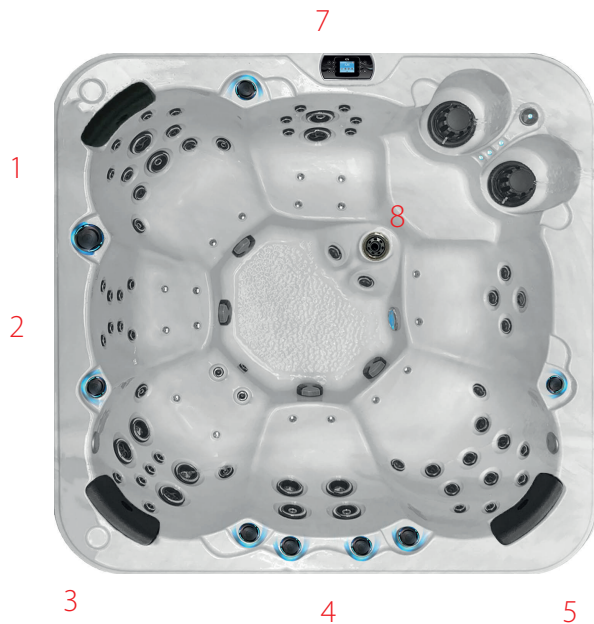

SÉRIE | 0700
Originale

0782

JETS
82

POMPES EAU
3

POMPE AIR
1

87" x 87" x 36"

7 Places : 7 sièges

Poids : 4498 lbs plein | 816 lbs vide

Volume : 1540 litres

Technique

- > 1 pompe bi-vitesse : 3hp | 7bhp
- > 2 pompes mono-vitesse : 3hp | 7bhp
- > Blower : 120V
- > Électricité : 240V | GFCI 60A

Inclus

- > Couvert de spa 5"/3"
- > Valves de contrôle rétroéclairées
- > Jets chromés deux tons
- > Isolant 1-1/2"
- > Lumières de chromothérapie
- > Système de contrôle Gecko
- > 1 fontaine rétroéclairée
- > 1 jet Vulcano
- > Clavier K800 écran couleur