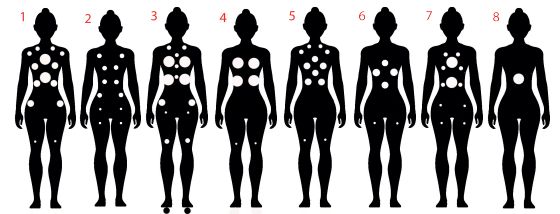

SÉRIE | 0700
Originale

0782

JETS
82

POMPES EAU
3

POMPE AIR
1

87" x 87" x 36"

7 Places : 7 sièges

Poids : 4498 lbs plein | 816 lbs vide

Volume : 1540 litres

Technique

- > 1 pompe bi-vitesse : 3hp | 7bhp
- > 2 pompes mono-vitesse : 3hp | 7bhp
- > Blower : 120V
- > Électricité : 240V | GFCI 60A

Inclus

- > Couvert de spa 5"/3"
- > Valves de contrôle rétroéclairées
- > Jets chromés deux tons
- > Isolant 1-1/2"
- > Lumières de chromothérapie
- > Système de contrôle Gecko
- > 1 fontaine rétroéclairée
- > 1 jet Vulcano
- > Clavier K800 écran couleur

FINITION
EXTÉRIEURE

Mohogany

Gray Marble

COULEUR
DE L'ACRYLIQUE

Storm Cloud

Midnight Canyon

Tuscan Sun

Sterling Silver