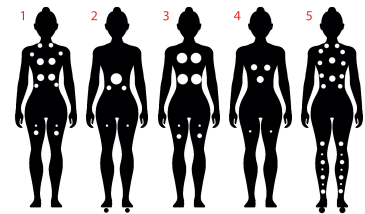

SÉRIE | 0400
Originale

0460

JETS
60

POMPES EAU
2

POMPE AIR
1

88" x 74" x 36"

5 Places : 1 chaise longue, 4 sièges

Poids : 4056 lbs plein | 728 lbs vide

Volume : 1480 litres

Technique

- > 1 pompe bi-vitesse : 3hp | 7bhp
- > 1 pompe mono-vitesse : 3hp | 7bhp
- > Blower : 120V
- > Électricité : 240V | GFCI 60A

Inclus

- > Couvert de spa 5"/3"
- > Valves de contrôle rétroéclairées
- > Jets chromés deux tons
- > Isolant 1-1/2"
- > Lumières de chromothérapie
- > Système de contrôle Gecko
- > 1 fontaine rétroéclairée
- > Clavier K800 écran couleur

FINITION
EXTÉRIEURE

Mohogany

Gray Marble

COULEUR
DE L'ACRYLIQUE

Storm Cloud

Midnight Canyon

Tuscan Sun

Sterling Silver

Smoky Mountain

* Des frais peuvent s'appliquer selon le choix de couleurs.

OPTIONS

Bluetooth audio

Jets éclairés

Wi-Fi In.Touch2

Clavier tactile

Ligne d'eau DEL